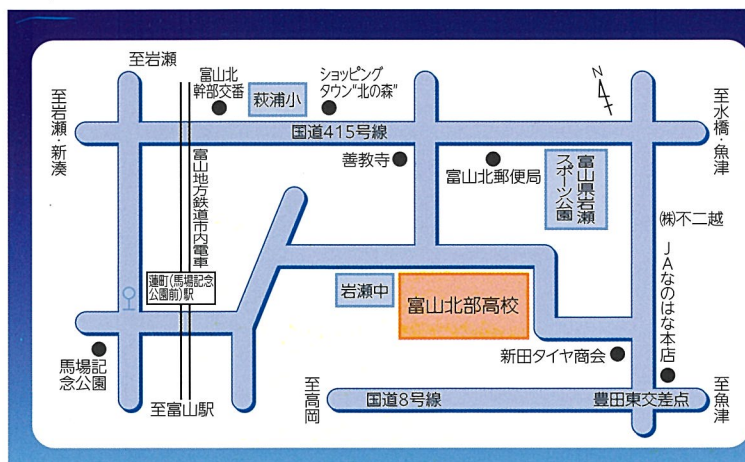

令和7年度卒業生進路状況

学科	普通科 (文系・理系)	工業科 (くすり・バイオ科)	商業科 (情報デザイン科)	合計
卒業生	107	78	38	223
進学者	100	47	34	181
(大学)	80	23	16	119
(短大)	4	7	10	21
(専門)	15	15	7	37
(職能)	1	2	1	4
就職者	2	30	4	36
その他	5	1	0	6